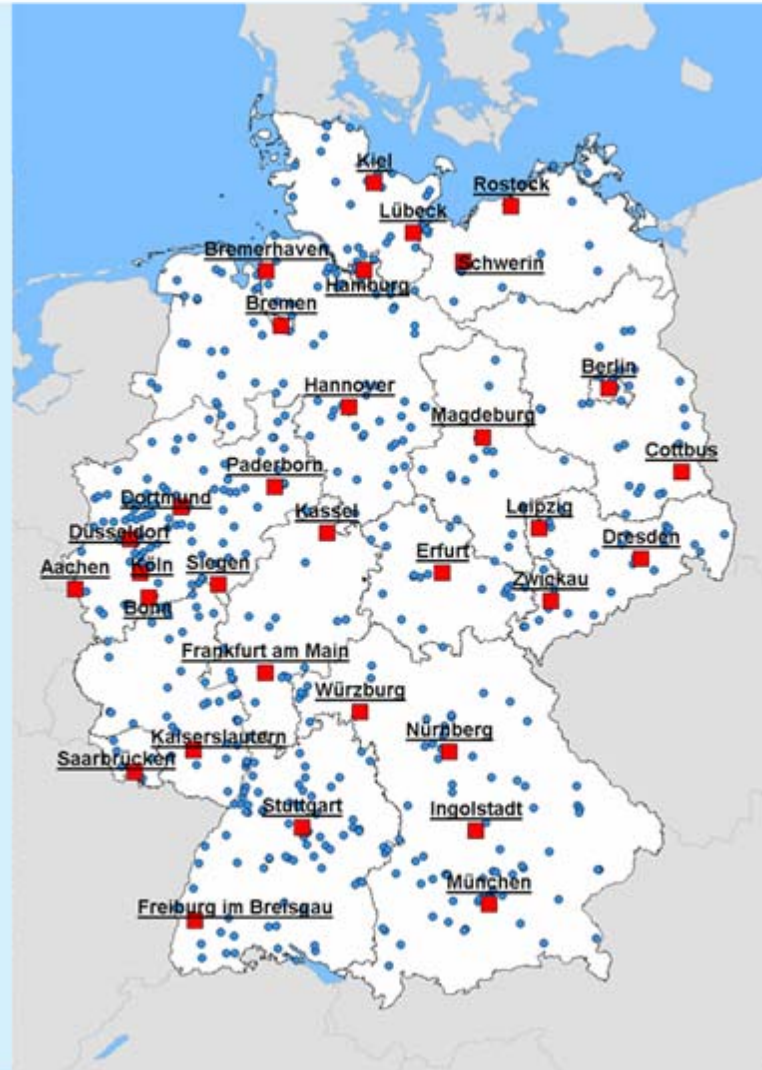

Mehr als 500 Argumente für Ihre Qualität

→ Getifix Standorte

Getifix-
Schimmelpilzsanierung

Das Getifix Kompetenz-
Partner-Konzept