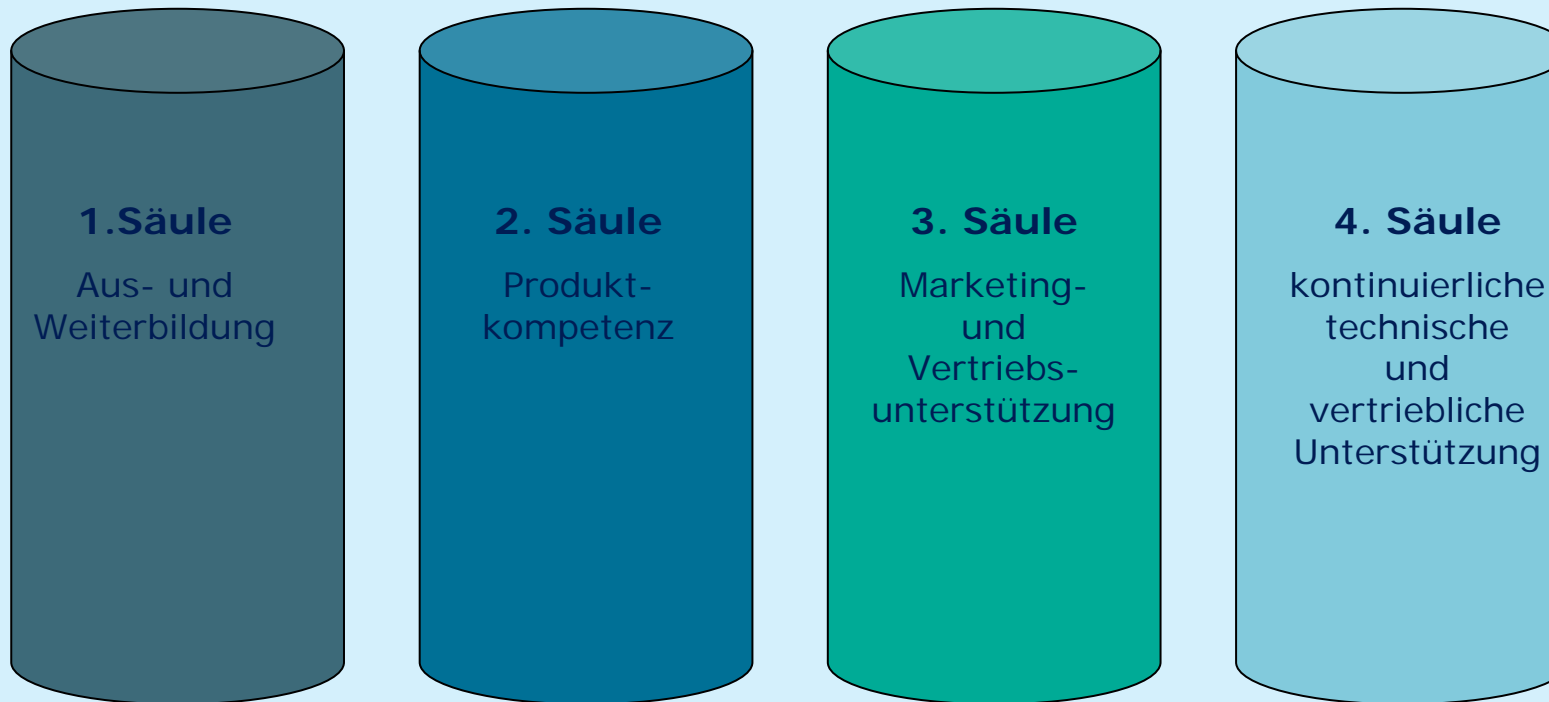

Was hätten Sie, was andere nicht haben ?

Das Getifix-Prinzip: Erfolg auf vier Säulen