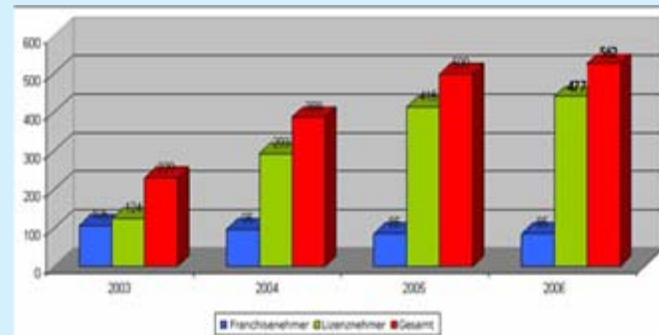

# Mehr als 500 Argumente für Ihre Qualität

→ Getifix Standorte

Getifix-  
Schimmelpilzsanierung

Das Getifix Kompetenz-  
Partner-Konzept

„Nichts ist mächtiger als eine Idee, deren Zeit gekommen ist“ *Victor Hugo*

### Schimmelpilzsanierung:

- steigender Bedarf
- steigende Partnerzahlen

Zur Zeit gibt es in der Bundesrepublik ca 37 Millionen Haushalte. Gemäß einer Studie der Uni Jena haben zur Zeit ca. 8,8 Millionen Haushalte ein massives Problem mit Schimmelpilz in Ihren Wohnräumen.